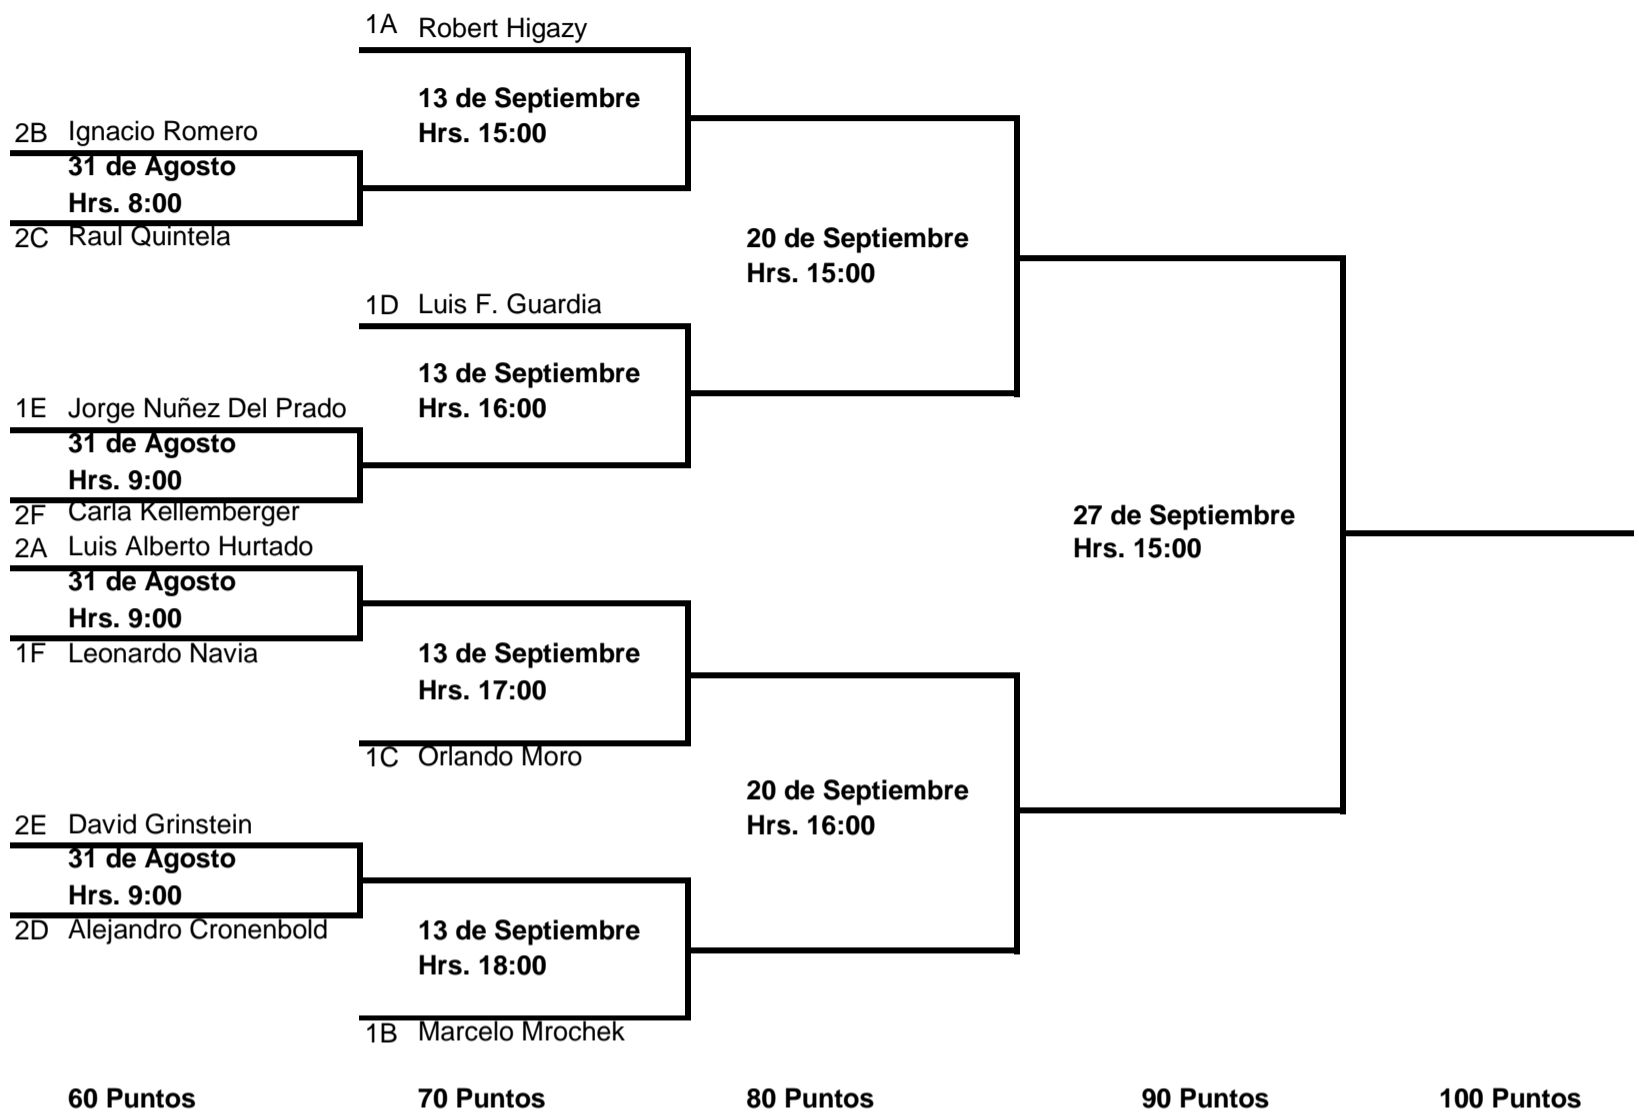

**RONDA GANADORES - 35 C**

**RONDA PERDEDORES - 35 C**